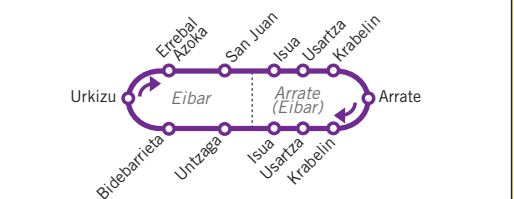

2 EIBAR - ARRATE

Astelehenetik ostiralera (lanegunetan) / Lunes-viernes (laborables)	
EIBAR	14:00
ARRATE	14:30
EIBAR	15:00