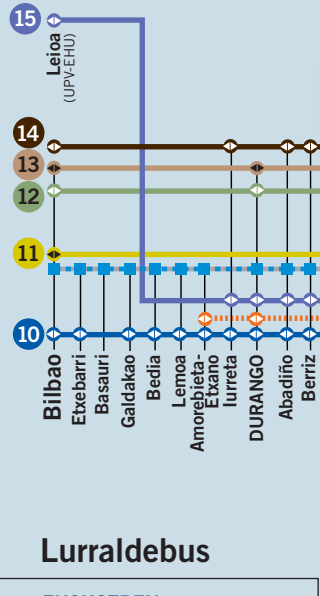

Debabarrena

Garraio publikoaren mapa eta ordutegiak
Plano y horarios del transporte público

Gipuzkoako Garraioak
Gipuzkoako Garraioaren
Lurralde Agintaritza

Transportes de Gipuzkoa
Autoridad Territorial del
Transporte de Gipuzkoa

mugipuzkoa.com

INFORMAZIOA / INFORMACIÓN

Mugipuzkoa
www.mugipuzkoa.com
Lurraldebus Tel.: 943 00 01 17
www.lurraldebus.net
Euskotren Tel. 902 543 210
www.euskotren.es
PESA Tel. 902 101 210
www.pesa.net
Bizkaibus Tel. 902 22 22 65
www.bizkaia.net
Taxi Tel. 943 400 500

Azken orduko aldaketan inguruko informaziorako kontsultatu mugipuzkoa.com
Información sobre cambios de última hora en mugipuzkoa.com

Lurraldebus

EUSKOTREN

- 58 Mallabia - Ondarroa
- 62 Eibar - Sorluze - Mendaro
- 64 Ermua - Azpeitia
- 1 Deba - Itziar
- 61 Eibar - Elgeta
- 2 Eibar - Arrate
- 3 Zumaia - Itziar

PESA

- 43 Ermua - Donostia
- 49 Lekeitio - Donostia
- 65 Eibar - Eskoriatza
- 4 Arrasate - Bergara - Sorluze
- Elgoibar - Donostia
- 5 Eibar - Vitoria-Gasteiz
- 6 Eibar - Pamplona/Iruñea

Bizkaibus

- 10 Eibar - Bilbao
- 11 Eibar - Bilbao (autopista)
- 12 (Mutriku) - Ondarroa - Ermua - Bilbao (autopista)
- 13 Ondarroa - Bilbao (autopista)
- 14 Lekeitio - Mallabia - Bilbao (autopista)
- 15 Ermua - Leioa (UPV-EHU)