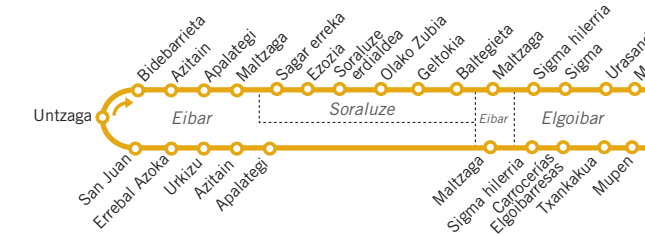

- Norabide baterako autobus geltokia
Parada bus en una dirección
- ◄ Bi norabideentzako autobus geltokia
Parada bus para ambas direcciones
- Euskotren ibilbidea eta geltokiak (Bilbao-Donostia)
Línea y paradas de Euskotren (Bilbao-Donostia)
- Ermua eta Eibar arteko tranbia.
Tranvia entre Eibar y Ermua.

ONDARROA	7:10
MUTRIKU	7:20
ITZIAR	7:30
MENDARO	7:45
ELGOIBAR	7:55
URKIZU	8:05
UNZAGA	8:15
UNIBERTS.	8:20
ERMUA	8:25
MALLABIA	8:30

Larunbat gauetan / Sábados noche

EIBAR	0:30
ELGOIBAR	0:35
ALZOLA	0:40
MENDARO	0:45
DEBA	0:50
MUTRIKU	0:55
ONDARROA	1:05

UDALBUS (Eibar)

62 SORALUZE - EIBAR - MENDARO (Ospitalea)

Astelehenetik ostiralera (lanegunetan) / Lunes-viernes (laborables)	
UNZAGA	7:05
SORALUZE	7:20
ELGOIBAR	7:35
MENDARO	7:45

1 DEBA erdialdea - ITZIAR