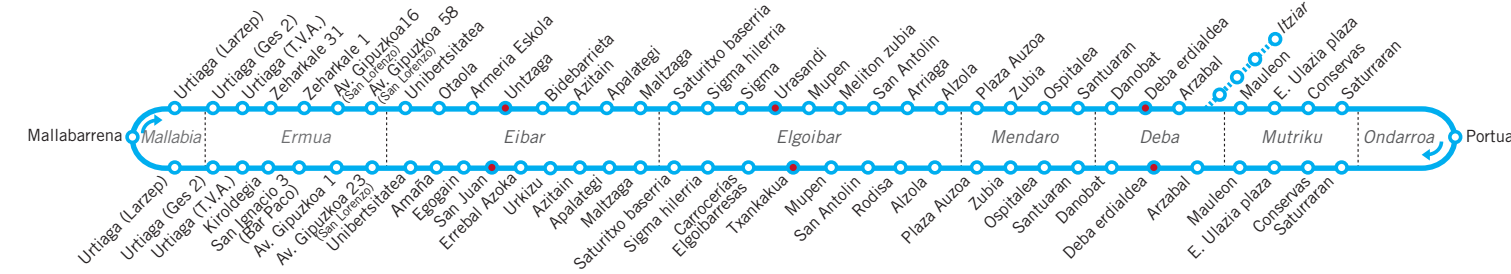

Lurraldebus - Euskotren

58 MALLABIA - ONDARROA

1. Deban Eibartik eta Donostiatic datozen trenekin egiten du konbinaketa. / En Deba combina con tren procedente de Eibar y Donostia
2. Deban Eibarre eta Donostiara doazen trenekin egiten du konbinaketa. / En Deba combina con tren con destino Eibar y Donostia
3. Eibarko geraleku nagusietatik (Azitain-Unibertsitatea) pasatzeko gutxi gorabeherako ordutegia. Tarte honetan Udalbus-en tarifak ezarriko dira. / Horas de paso aproximadas por las principales paradas de Eibar (Azitain - Unibertsitatea); en dicho trayecto serán de aplicación las tarifas Udalbus.
4. Larunbatetan ez da Elgoibartik ibiliko. / No circula los Sábados por Elgoibar.
5. Express zerbitzuak (larunbat eta igandeetan, apirila eta iraila bitartean baino ez). Geralekuak: Servicios EXPRESS (sábados y domingos, sólo circula entre abril y septiembre). Paradas: EIBAR (Unzaga, San Juan), ELGOIBAR (Urasandi, Txankakua), DEBA (erdialdea).
6. Larunbat lanegunetan bakarrik. / Sólo Sábados laborables.

Astelehenetik ostiralera (lanegunetan) / Lunes-viernes (laborables)	
MALLABIA	6:00
ERMUA	6:05
UNIBERTS.	6:10
UNZAGA	6:15
URKIZU	6:20
ELGOIBAR	6:25
MENDARO	6:35
DEBA	6:45
ITZIAR	7:20
MUTRIKU	6:55
ONDARROA	7:05

Larunbat, igande eta jai egunak / Sábados, domingos y festivos

MALLABIA	6:50
ERMUA	6:55
UNIBERTS.	7:00
UNZAGA	7:05
URKIZU	7:10
ELGOIBAR	7:20
MENDARO	7:35
DEBA	7:45
MUTRIKU	7:55
ONDARROA	8:05

Larunbat, igande eta jai egunak / Sábados, domingos y festivos

ONDARROA	7:10
MUTRIKU	7:20
ITZIAR	7:30
MENDARO	7:45
ELGOIBAR	7:55
URKIZU	8:05
UNZAGA	8:15
UNIBERTS.	8:20
ERMUA	8:25
MALLABIA	8:30

Larunbat gauetan / Sábados noche

EIBAR	0:30
ELGOIBAR	0:35
ALZOLA	0:40
MENDARO	0:45
DEBA	0:50
MUTRIKU	0:55
ONDARROA	1:05