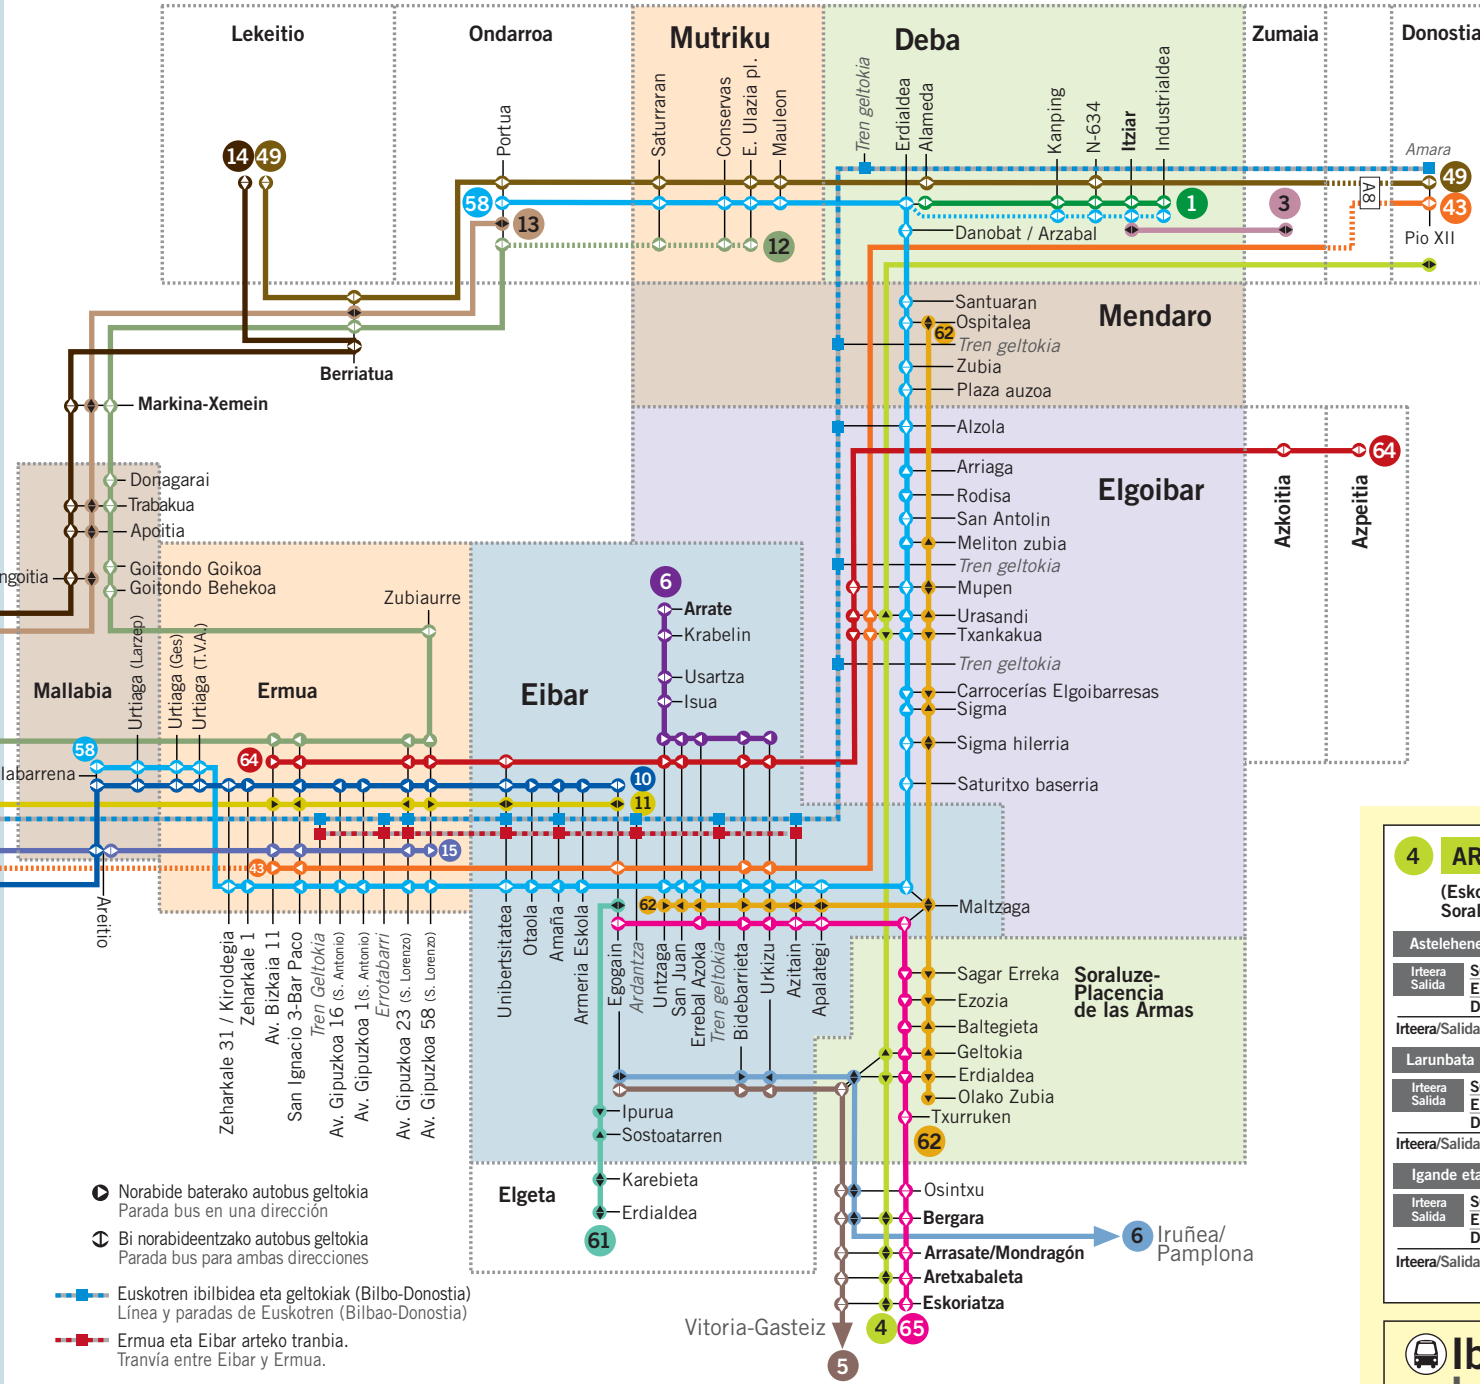

TREN ZERBITZUAK / LINEAS FERROVIARIAS

IRTEERAK / SALIDAS EIBAR	
Lanegunetan (Astelehenetik - ostiralera) / Laborables (de lunes a viernes)	
06:13	06:30
06:42	07:00
07:13	07:30
07:42	08:00
08:13	08:30
08:42	09:00
09:13	09:30
09:42	10:00
10:13	10:30
10:42	11:00
11:13	11:30
11:42	12:00
12:13	12:30
12:42	13:00
13:13	13:30
13:42	14:00
14:13	14:30
14:42	15:00
15:13	15:30
15:42	16:00
16:13	16:30
16:42	17:00
17:13	17:30
17:42	18:00
18:13	18:30
18:42	19:00
19:13	19:30
19:42	20:00
20:13	20:30
20:32	21:00
21:13	21:25
21:25	21:36
22:02	22:15

Larunbat, igande eta jaiegunetan / Sábados, domingos y festivos	
08:00	08:13
08:30	09:00
09:13	09:30
10:00	10:13
10:25	10:36
11:00	11:13
11:30	12:00
12:13	12:30
13:00	13:13
13:25	13:30
13:42	14:00
14:13	14:30
15:00	15:13
15:30	16:00
16:13	16:30
17:00	17:13
17:25	17:30
18:00	18:13
18:30	19:00
19:13	19:30
20:00	20:13
20:30	20:32
21:00	21:13

Deba - Ermua / Larunbatetik igandera doazen gauak / Noches de sábado a domingo
02:05* - 04:05* - 06:05* - 07:29* (viene desde Elgoibar-tik datoz)

Viene desde Donostia-tik datoz
Geldialdi bakarrak/Solo para en: Amara-Donostia, Zumaia, Deba, Eibar
Udan Debatik iritzen da/En verano sale desde Deba
Negan bakarrik/Solo en invierno • Udan bakarrik/Solo en verano • * Ardantzatik Ermuara zuzena / Directo desde Arantzata a Ermua

IRTEERAK / SALIDAS ERMUA	
Lanegunetan (Astelehenetik - ostiralera) / Laborables (de lunes a viernes)	
05:58	06:42
07:01	07:12
07:30	07:42
08:01	08:12
08:30	08:42
09:01	09:12
09:42	10:01
10:12	10:48
11:01	11:12
11:42	12:01
12:12	12:30
12:42	13:01
13:12	13:30
13:37	13:42
14:01	14:12
14:30	14:42
15:01	15:12
15:42	16:01
16:12	16:42
17:01	17:12
17:30	17:37
17:42	18:01
18:12	18:30
18:42	19:01
19:12	19:30
19:42	20:01
20:12	20:30
20:42	21:01
21:12	21:48
22:05	22:15

Larunbat, igande eta jaiegunetan / Sábados, domingos y festivos	
08:01	08:12
08:42	09:01
09:12	09:42
10:01	10:12
10:48	11:01
11:12	11:12
11:42	12:01
12:12	12:42
13:01	13:12
13:37	13:42
14:01	14:12
14:30	14:42
15:01	15:12
15:42	16:01
16:12	16:42
17:01	17:12
17:30	17:37
18:01	18:12
18:42	19:01
19:12	19:42
20:01	20:12
20:42	20:45
21:01	21:12
21:48	22:05
22:15	

Ermua - Deba / Larunbatetik igandera doazen gauak / Noches de sábado a domingo
00:53* - 02:53* - 04:53* - 06:53* (Acaba en Elgoibar-en amaitzen da)

(1) Amaiera/Fin: Eibar
• Amaiera/Fin: Deba

Lurraldebus - PESA