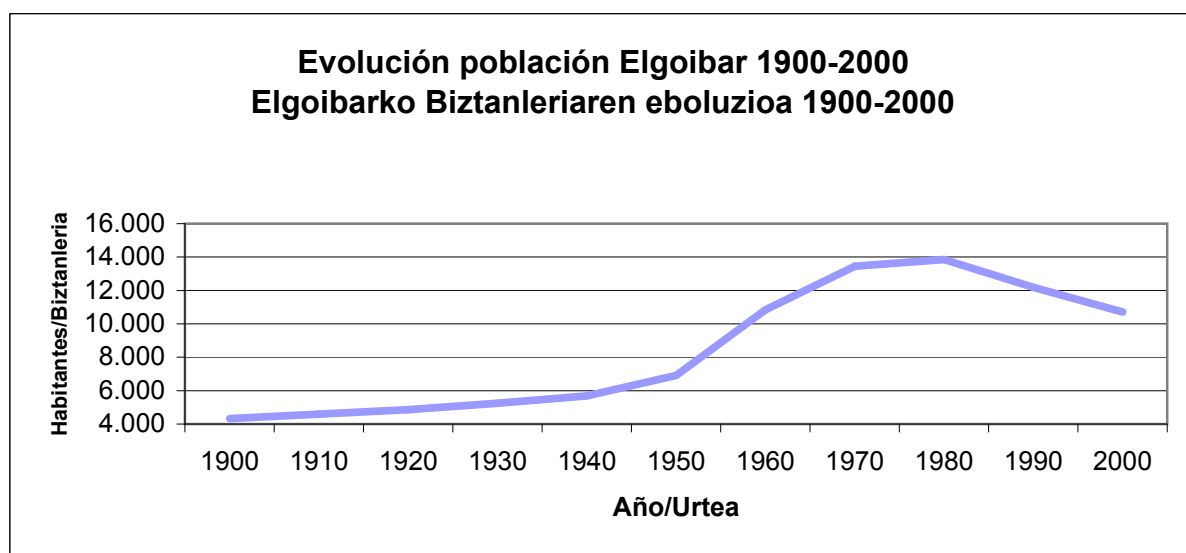

## EVOLUCIÓN DE LA POBLACIÓN DE ELGOIBAR 1900 - 2000 ELGOIBARKO BIZTANLERIAREN EBOLUZIOA 1900-2000

AÑO/URTEA	POBLACIÓN/BIZTANLERIA
1900	4.317
1910	4.596
1920	4.863
1930	5.239
1940	5.683
1950	6.913
1960	10.847
1970	13.459
1980	13.862
1990	12.193
2000	10.702

Fuente/Iturburua:INE

Elaboración/Elaborazioa: Debegesa